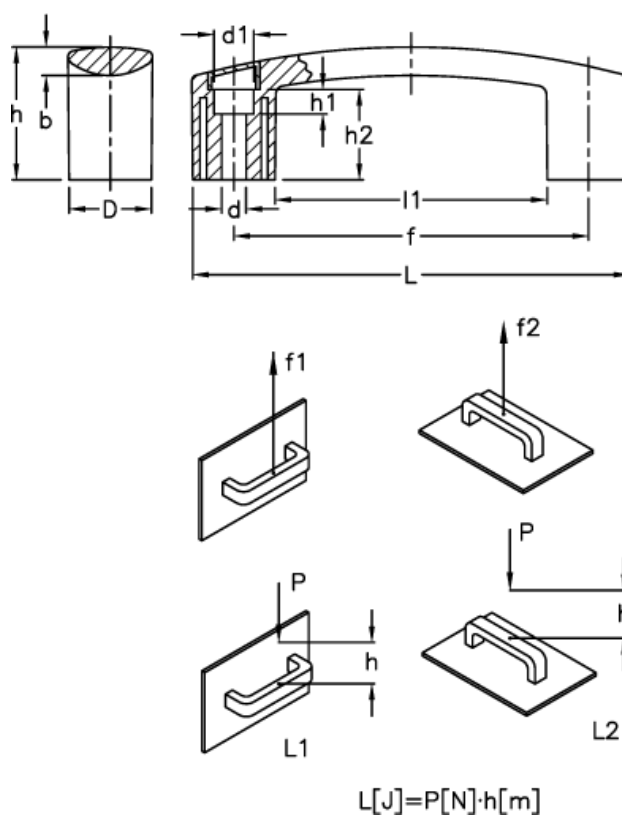

Varenummer: 23052603114  
 Beskrivelse: E+G Bøjlegreb  
 EBP.180-8-C4 Gul

## Mål

b	= 9.5	h1	= 14.0
d	= 8.5	h2	= 32.0
D	= 28.0	L	= 178.0
d1	= 13.5	l1	= 122.0
f	= 150 +/-1	L1 (J)	= 12
F1 (N)	= 2700	L2 (J)	= 5
F2 (N)	= 1500		
h	= 45		